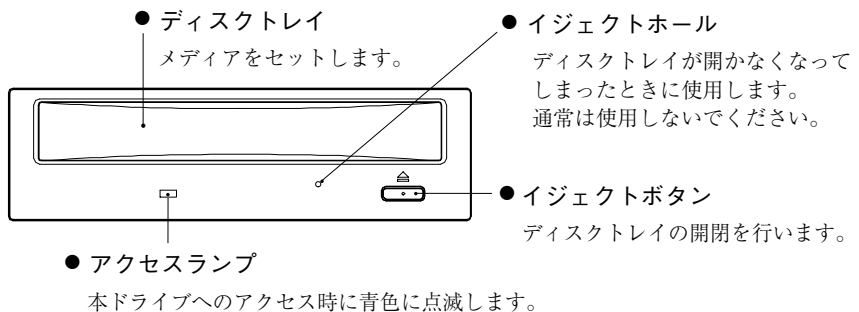

▶ 各部の名称と働き

本ドライブの各部の名称と働きは、次のとおりです。

<前面パネル>

<背面パネル>

▶ 適応メディア

本ドライブで使用可能なメディアの種類と、本ドライブでの読み込み/書き込み速度は、次のとおりです。

書き込みは、使用するメディア側の対応速度の範囲内で行ってください。また、メディア側で対応していても、本ドライブでの書き込み速度（最大）を超える書き込みはできません。

メディアの種類		読み込み速度（最大）	書き込み速度（最大）
CD メディア	CD-ROM	32 倍速	
	CD-R	32 倍速	24 倍速
	CD-RW	24 倍速	16 倍速
DVD メディア	DVD-ROM	8 倍速	
	DVD-R	8 倍速	8 倍速
	DVD-R DL	8 倍速	4 倍速
	DVD-RW	8 倍速	6 倍速
	DVD+R	8 倍速	8 倍速
	DVD+R DL	8 倍速	4 倍速
	DVD+RW	8 倍速	8 倍速
	DVD-RAM	5 倍速	5 倍速
BD (Blu-ray Disc) メディア	BD-ROM	2 倍速	
	BD-R	2 倍速	2 倍速
	BD-R DL	2 倍速	2 倍速
	BD-RE	2 倍速	2 倍速
	BD-RE DL	2 倍速	2 倍速