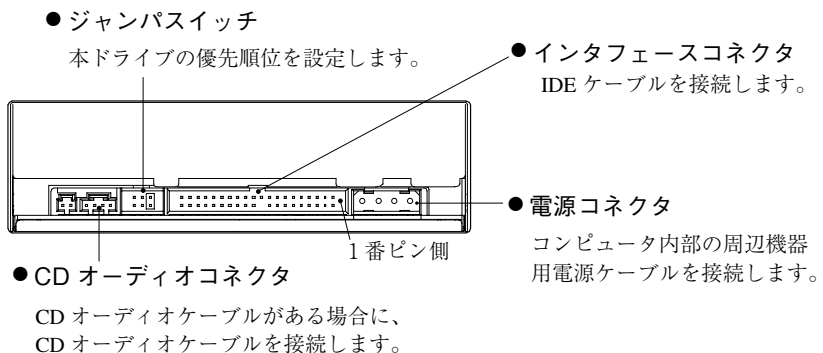

▶ 各部の名称と働き

本ドライブの各部の名称と働きは、次のとおりです。

<前面パネル>

<背面パネル>

▶ 適応メディア

本ドライブで使用可能なメディアの種類と、本ドライブでの読み込み/書き込み速度は、次のとおりです。

書き込みは、使用するメディア側の対応速度の範囲内で行ってください。また、メディア側で対応していても、本ドライブでの書き込み速度（最大）を超える書き込みはできません。

メディアの種類		読み込み速度（最大）	書き込み速度（最大）
CD メディア	CD-ROM	32 倍速	
	CD-R	32 倍速	24 倍速
	CD-RW	24 倍速	16 倍速
DVD メディア	DVD-ROM	8 倍速	
	DVD-R	8 倍速	8 倍速
	DVD-R DL	8 倍速	4 倍速
	DVD-RW	8 倍速	6 倍速
	DVD+R	8 倍速	8 倍速
	DVD+R DL	8 倍速	4 倍速
	DVD+RW	8 倍速	8 倍速
	DVD-RAM	5 倍速	5 倍速
BD (Blu-ray Disc) メディア	BD-ROM	2 倍速	
	BD-R	2 倍速	2 倍速
	BD-R DL	2 倍速	2 倍速
	BD-RE	2 倍速	2 倍速
	BD-RE DL	2 倍速	2 倍速