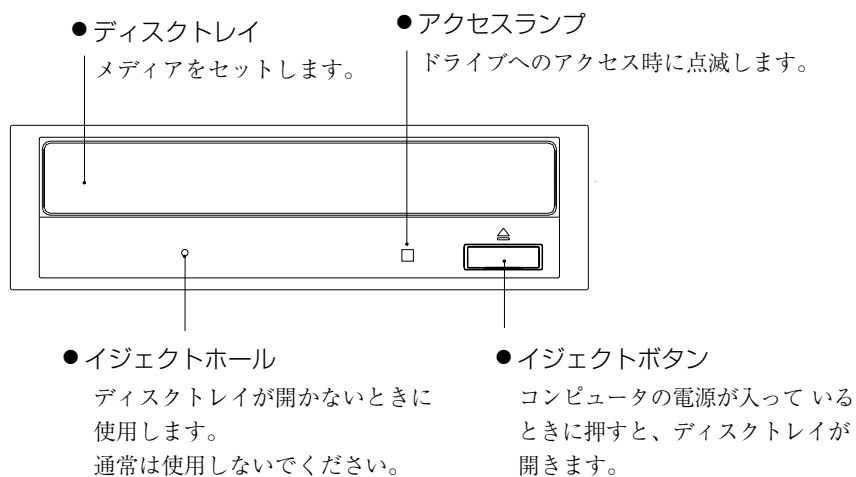

▶ 各部の名称と働き

本ドライブの各部の名称と働きは、次のとおりです。

<前面パネル>