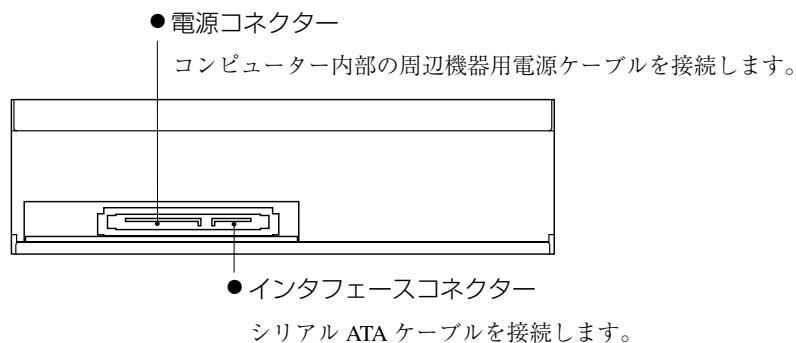

- 使用上の注意について：
「安全にお使いいただくために」および「製品保護上の注意」
- 基本的な使い方、制限事項について：
「コンピューターの基本操作」－「光ディスクドライブを使う」

▶ 各部の名称と働き

本ドライブの各部の名称と働きは、次のとおりです。

<前面パネル>

<背面パネル>

▶ 対応メディア

本ドライブで使用可能なメディアの種類と、本ドライブでの読み込み / 書き込み（書き換え）の最大速度は、次のとおりです。