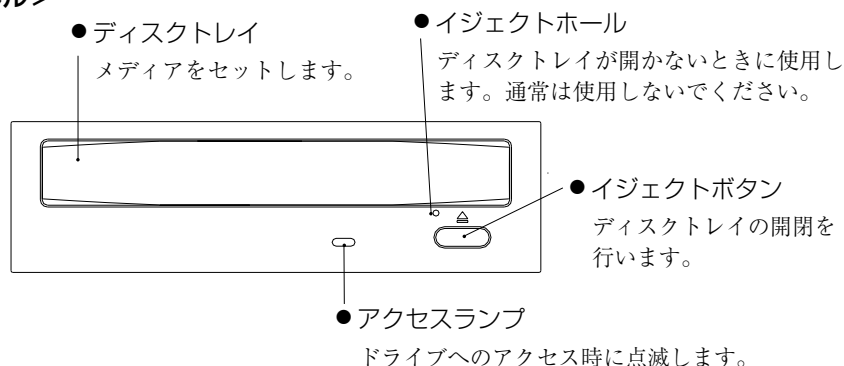

光ディスクドライブ取扱説明書

－ Blu-ray Disc コンボドライブ －

C80010000

このたびはシリアル ATA 仕様の Blu-ray Disc コンボドライブ(以降、本ドライブ)をお買い上げいただき、誠にありがとうございます。

本書には、本ドライブの各部の名称や適応メディアなどを記載しています。

光ディスクドライブに関する注意や基本的な使い方は、コンピューターのマニュアルに記載しています。あわせてお読みください。

- 使用上の注意について：
「安全にお使いいただくために」および「製品保護上の注意」
- 基本的な使い方、制限事項について：
「コンピューターの基本操作」－「光ディスクドライブを使う」

▶ 各部の名称と働き

本ドライブの各部の名称と働きは、次のとおりです。

<前面パネル>

<背面パネル>

▶ 対応メディア

本ドライブで使用可能なメディアの種類と、本ドライブでの読み込み / 書き込み（書き換え）の最大速度は、次のとおりです。