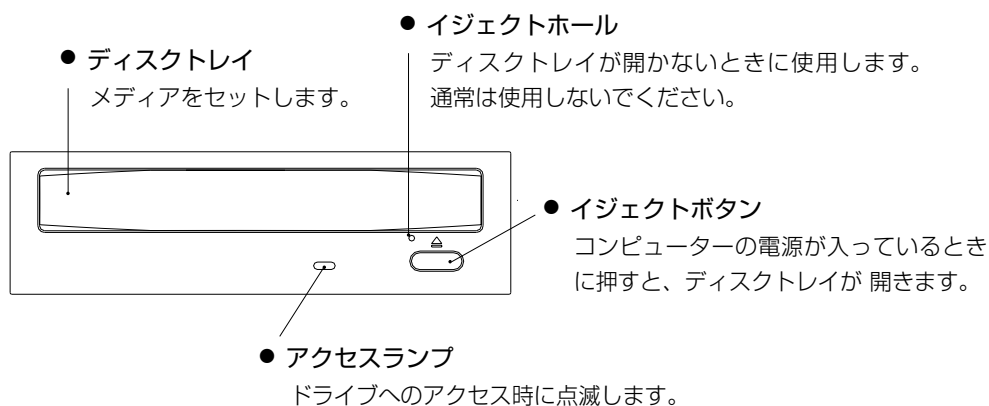

- 使用上の注意について：

 『別冊』 『安全にお使いいただくために』

- 基本的な使い方、制限事項について：

 「PC お役立ちナビ」－ [マニュアルびゅうわ]－ 「ユーザーズマニュアル 補足編 (PDF)」
－ 「コンピューターの基本操作」－ 「光ディスクドライブを使う」

各部の名称と働き

本ドライブの各部の名称と働きは、次のとおりです。

前面パネル

背面パネル