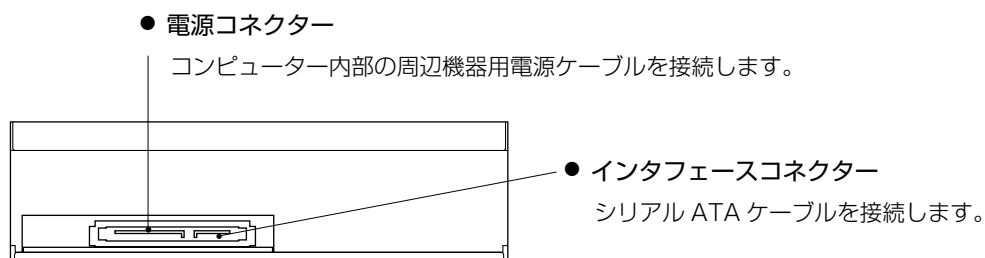

- 使用上の注意について：

 『別冊』 『安全にお使いいただくために』

- 基本的な使い方、制限事項について：

 「PC お役立ちナビ」－ [マニュアルびゅうわ]－ 「ユーザーズマニュアル 補足編 (PDF)」
－ 「コンピューターの基本操作」－ 「光ディスクドライブを使う」

各部の名称と働き

本ドライブの各部の名称と働きは、次のとおりです。

前面パネル

背面パネル